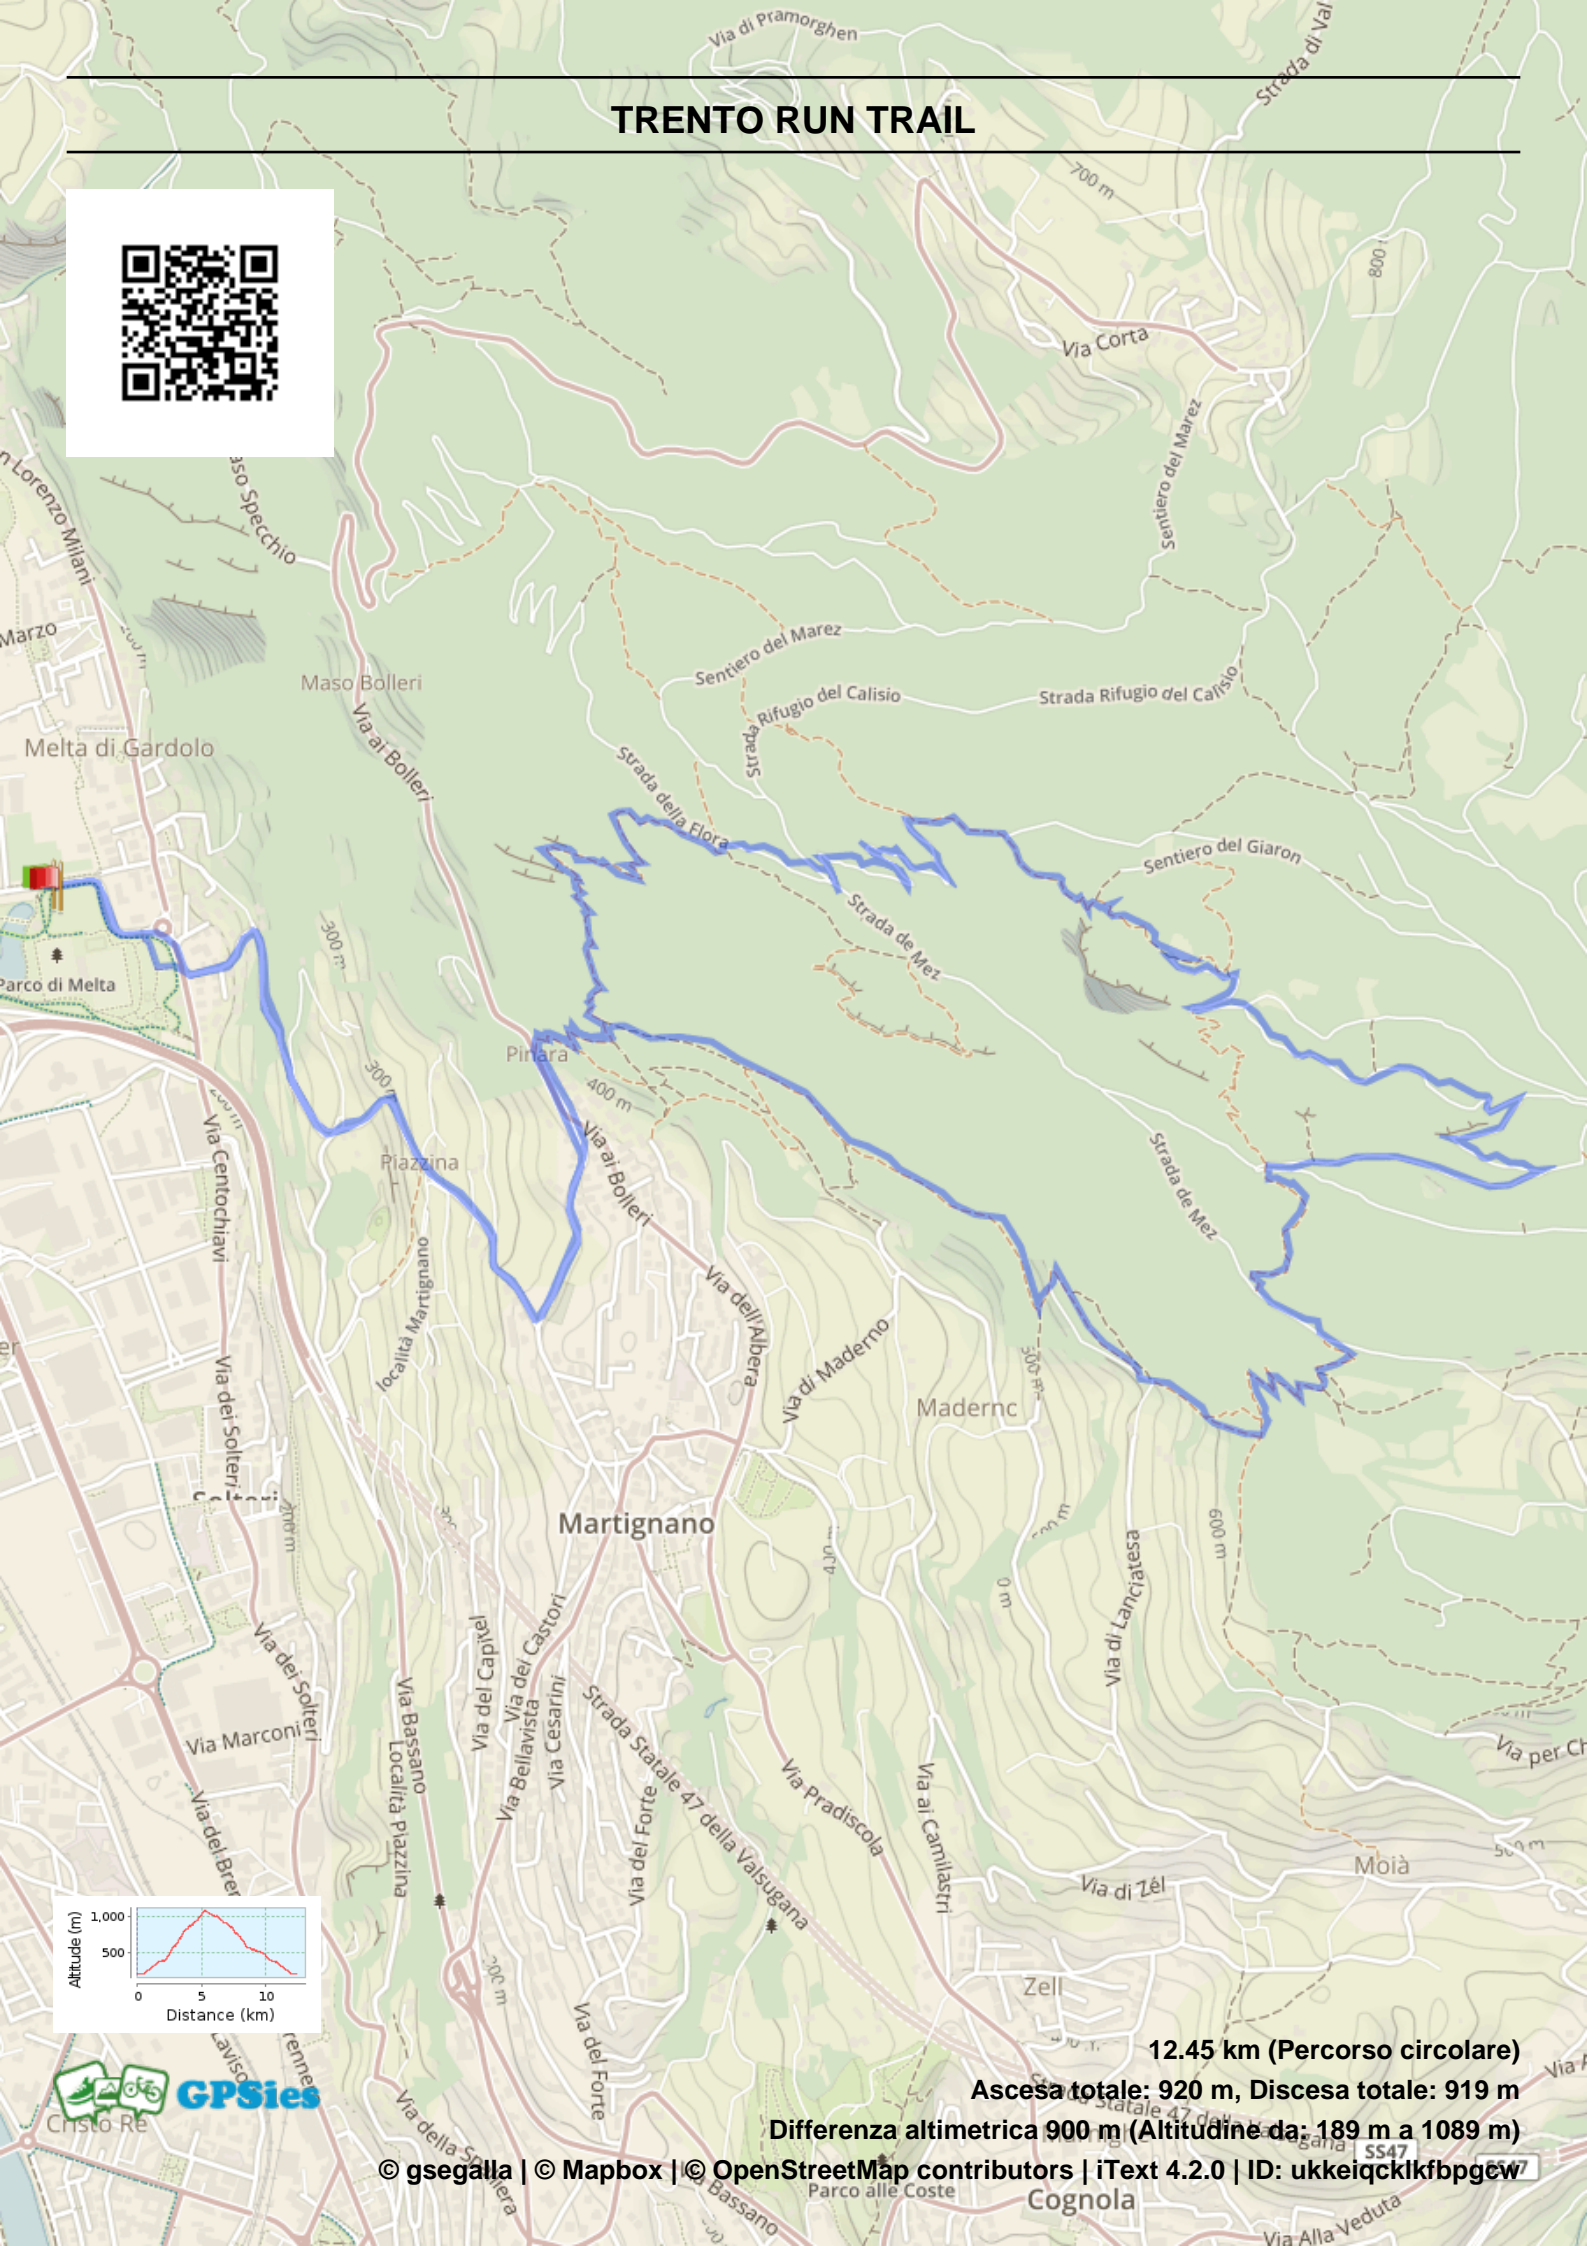

TRENTO RUN TRAIL

12.45 km (Percorso circolare)

Ascesa totale: 920 m, Discesa totale: 919 m

Differenza altimetrica 900 m (Altitudine da: 189 m a 1089 m)